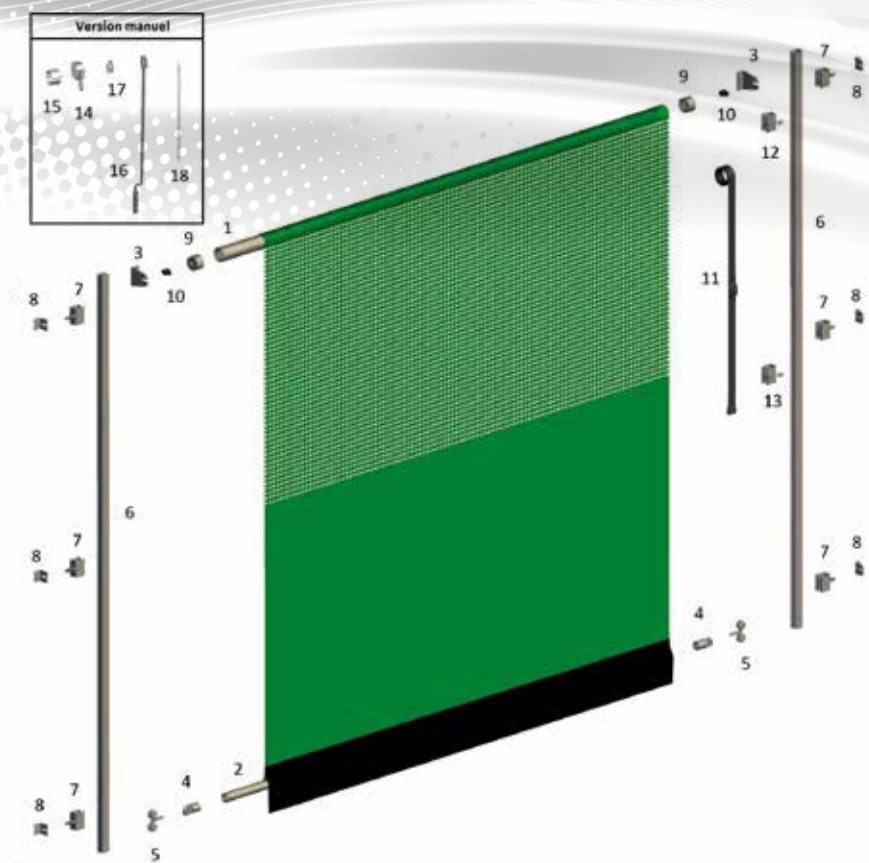

D'ouverture journalière, ce modèle se compose d'une toile enroulable autour d'un tube fixé en partie haute ainsi que d'un tube pour lester le tout en partie basse. Deux rails de guidage placés à la verticale complète le dispositif.

## **Option**

- Manivelle d'entraînement  
avec treuil 1/16 tour.

**Toile de qualité « précontrainte »**  
® FERRARI classée au feu M2  
(hors toiles translucides)

Coloris au choix : VERT BEIGE GRIS ou TRANSLUCIDE  
(noir, vert ou blanc)

Références :

RCY 640 : toile pleine

RCY 400 : filet 80% d'efficacité au vent

RCY 340 : filet 92% d'efficacité au vent (surcoût tarifaire)

## PIECES COMMUNES AUX DEUX VERSIONS

Légende	Désignation	Quantité	Référence RCY
1	Tube Ø78 x 1,25mm à gorge ronde (Acier galvanisé)	Selon largeur	A310232
2	Tube Ø50 x 1,5mm (Acier galvanisé)	1	A310194 (5m) / A310195 (6m)
3	Flasque	2	A310050
4	Manchon naturel	2	A060510
5	Galet acier double pour rail 50 x 40mm	2	A150201
6	Rail 50 x 40mm (Acier galvanisé)	2	A310001
7	Support manchon pour rail 50 x 40mm	Selon hauteur	A310003
8	Patte équerre pour rail 50 x 40mm	Selon hauteur	A310004