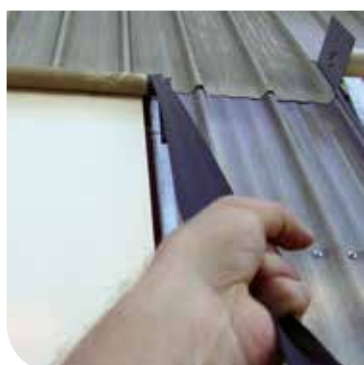

# Les rideaux **BRISE-VENT**

 **VOSGIEN** Porte d'intérieure

Dimensions  
maxi :  
**5m x 3m ht**

Facile et rapide d'ouverture, le rideau VOSGIEN est utilisé pour fermer les ouvertures de petite taille à l'intérieur des bâtiments.

D'ouverture journalière, ce modèle se compose d'une toile enroulable autour d'un tube fixé en partie haute ainsi que d'un tube pour lester le tout en partie basse. Deux rails de guidage placés à la verticale complète le dispositif.

En standard, l'ouverture et la fermeture se réalisent par le biais d'une sangle.

En option, une manivelle treuil peut-être fournie.

## **Option**

- Manivelle d'entraînement  
avec treuil 1/16 tour.

**Toile de qualité « précontrainte »**  
® FERRARI classée au feu M2  
(hors toiles translucides)

Coloris au choix : VERT BEIGE GRIS ou TRANSLUCIDE  
(noir, vert ou blanc)