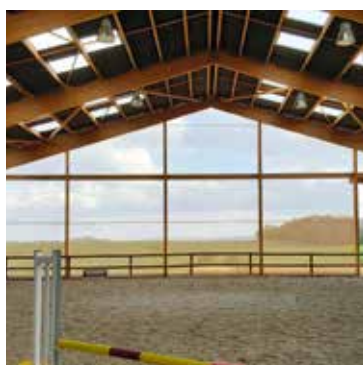

Les rideaux **BRISE-VENT**

BBB Rideau fixe - Modulable sur mesure

Dimensions
maxi :
50m x 6m ht

Le rideau BBB est conçu pour être fixe afin de fermer des ouvertures sans passage ou des pointes de pignon.

En standard, ce modèle est confectionné avec de la sangle soudable sur la périphérie ainsi que des œilletons disposés tous les 50 cm pour faciliter la fixation et la tension.

Grâce à notre savoir-faire, nous pouvons confectionner ce rideau à l'instar nos autres modèles sur mesure et fabriquer des pièces comme des triangles...

En option, nous proposons un système de lestage reposant sur le principe suivant :

un fourreau est confectionné en partie basse dans lequel nous glissons un tube, plusieurs échancrures sont réalisées à intervalle régulières. Des sangles à cliquet passent dans ses échancrures, entourent le tube et rejoignent un anneau de vache préalablement fixé à l'aide d'une cheville mécanique.

Ce système de lestage est vivement conseillé pour les grandes ouvertures.

Toile de qualité « précontrainte »
® FERRARI classée au feu M2
(hors toiles translucides)

Coloris au choix : VERT BEIGE GRIS ou TRANSLUCIDE
(noir, vert ou blanc)