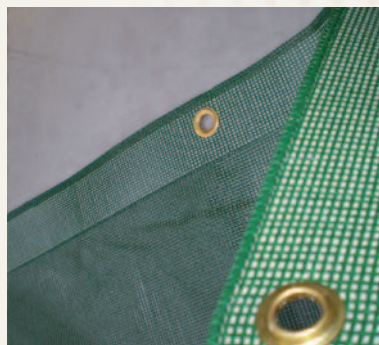

Caractéristiques :

► TOILE

Toile précontrainte FERRARI classée au feu M2
Coloris vert, beige, gris ou translucide

- RCY 640, toile pleine
- RCY 400, filet 80 % d'efficacité au vent
- RCY 340, filet 92 % d'efficacité au vent (En option)

► RIDEAU

- Sangle soudable sur toute la périphérie
- Œillets tous les 50 cm

Option :

- Sandow
- Crochet poulie
- Tube de lest avec tension par tendeurs à cliquets