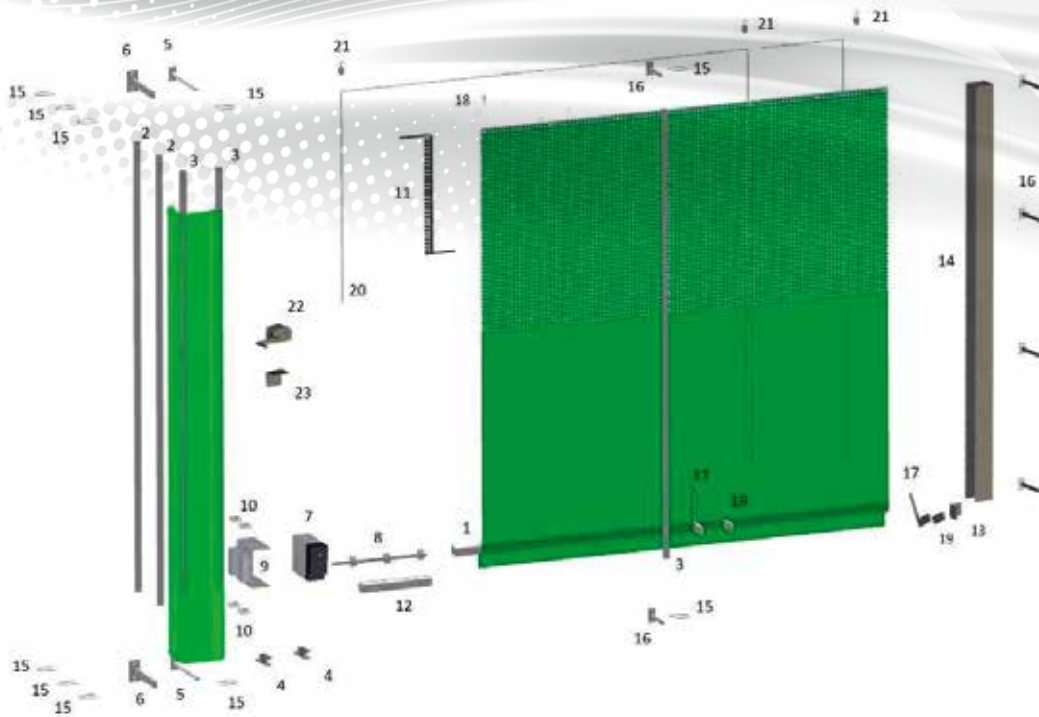

Les rideaux **BRISE-VENT**

GASCON

Le rideau de long pan - simple enroulement

Dimensions
maxi :
80m x 6m ht

D'utilisation hebdomadaire, voire quotidienne, le rideau GASCON est utilisé pour fermer les longs pans de bâtiment grâce à sa motorisation triphasée.

Toile de qualité « précontrainte » ® FERRARI classée au feu M2 (hors toiles translucides)

Coloris au choix : VERT BEIGE GRIS ou TRANSLUCIDE
(noir, vert ou blanc)
Références :
RCY 640 : toile pleine
RCY 400 : filet 80% d'efficacité au vent
RCY 340 : filet 92% d'efficacité au vent (surcoût tarifaire)

PIÈCES

Légende	Désignation	Quantité	Référence RCY
1	Tube Ø78 x 1,25mm à gorge ronde (Acier galvanisé)	Selon largeur	A310232
2	Tube Ø48.3 x 2,9mm (Acier galvanisé)	2	A310113
3	Tube Ø50 x 1,5mm (Acier galvanisé)	Selon largeur	A310194 (5m) / A310195 (6m)
4	Support sol	2	A310168
5	Support mural lg. 400mm	2	A310166
6	Support mural renforcé lg. 400mm	2	A310016
7	Moteur BOX	1	A310125 (lg. Rideau inf. 50m) / A310135 (lg. Rideau sup. 50m)
8	Axe claveté avec 3 bagues d'entraînement	1	A310282
9	Support BOX universel	1	A310245
10	Bague PTFE Ø 60mm	4	A310286
11	Fil Spirale	2	A310078
12	Manchon pour tube Ø78mm	Selon largeur	A310036
13	Equerre de treuil	1	A310008
14	Profil en U 150 x 130 x 150mm (Acier galvanisé)	1	A310311 (lg. 5m) / A310312 (lg. 6m)
15	Etrier de fixation pour tube	Selon largeur	A310159
16	Support mural lg. 250mm	Selon largeur	A310117
17	Levier de verrouillage anti tempête	Selon largeur	A310009

OPTIONS

Légende	Désignation	Quantité	Référence RCY
18	Crochet IPN	Selon largeur	A310198 (4-8mm) A310199 (8-14mm) / A310200 (14-20mm)
	Crochet esse		A010184
19	Lest de levier de verrouillage anti tempête	Selon largeur	A310010
20	Câble INOX Ø4mm	Selon largeur	A310347
21	Poulie	Selon largeur	A310019
22	Treuil	1	A310020
23	Equerre de treuil	1	A310008