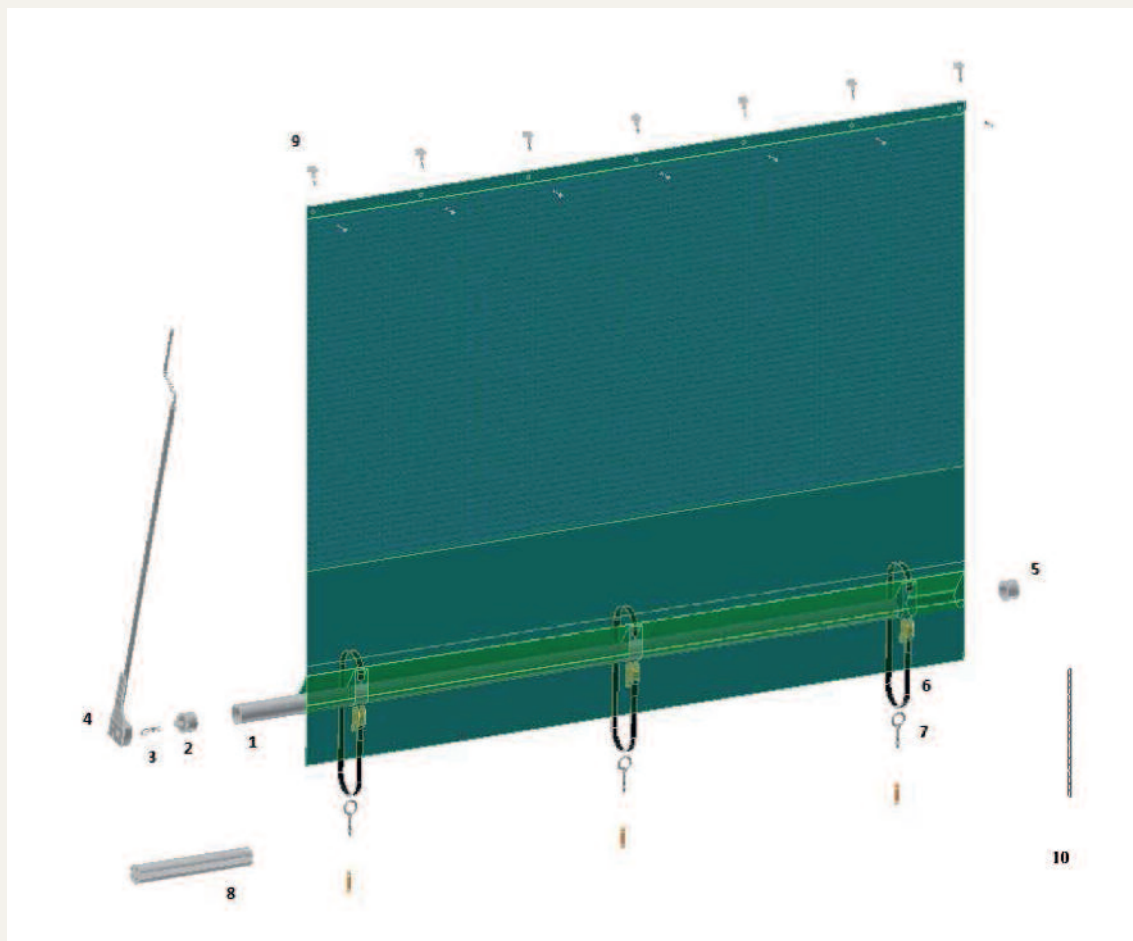

CHAROLAIS

■ RIDEAU BRISE-VENT

RIDEAU CHAROLAIS

Descriptif : le rideau à enroulement vertical

Particulièrement adapté pour les bâtiments d'élevage notamment les aires paillées et les couloirs d'alimentation, le rideau Charolais est apprécié pour son prix et sa facilité d'utilisation.

Conçu pour une utilisation mensuelle, voire hebdomadaire, ce rideau se compose d'une toile enroulable autour d'un tube de Ø 78 mm positionné en partie basse. Ne pouvant pas être motorisé, il s'actionne par le biais d'une manivelle treuil 1/16 tours.

Hauteur Max. : 6 m
Largeur Max. : 20 m

Caractéristiques :

- ▶ TOILE
 - Toile précontrainte FERRARI classée au feu M2
 - Coloris vert, beige, gris ou translucide
 - RCY 640, toile pleine
 - RCY 400, filet 80 % d'efficacité au vent
 - RCY 340, filet 92 % d'efficacité au vent (*En option*)
- ▶ RIDEAU
 - Manivelle treuil
 - 1 tube d'enroulement Ø 78 mm

Option :

- ▶ Sangles à cliquets (1 tous les 3 m environ) avec tendeur reliant le tube de lest à un anneau de vache.
- ▶ Bavette lourde noire en toile armée pour barrière.

Légende	Réf. RCY	Désignation	Quantité
1	A310232	Tube d'enroulement Ø 78 mm à gorge ronde	Selon largeur rideau
2	A310054	Embout de tube Ø 78 mm avec téton carré long	1
3	A310040	Goupille	1
4	A310211 (1 m) / A310210 (1.5 m) / A310233 (2 m) / A310213 (2.5 m) / A310212 (3 m)	Manivelle Treuil (hauteur variable selon hauteur rideau)	1
5	A310057	Embout pour tube Ø 78 mm plein	1
6	A310118	Tendeur sangle largeur 25 mm lg 1 m	Selon largeur rideau
7	A310058 A310204	Anneau de vache Cheville d'expansion	Option
8	A310036	Manchon de tube pour tube Ø 78 mm	Selon largeur rideau
9	A310198 (4-8 mm) / A310199 (8-14 mm) / A310200 (14-20 mm) A010184	Crochet IPN Crochet esse	Option
10	A310094 (A010184)	Chaînette (+ Crochet esse)	1